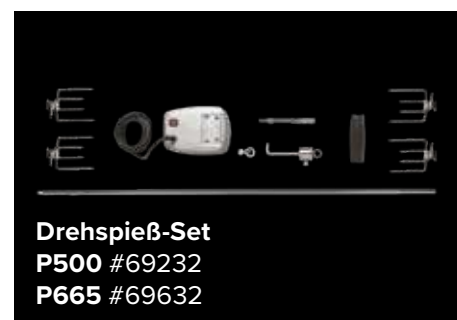

PASSENDES ZUBEHÖR